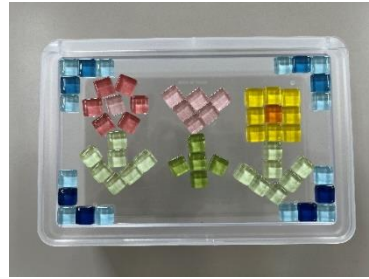

ぶんかかいあんない 分科会案内

だい ぶんかかい
第1分科会

うんどう
フィットネス運動

ひ うんどうぶそく かいしょう
日ごろの運動不足を解消しましょう！

し 知っている あの曲も？ 

だい ぶんかかい
第2分科会

さくひんせいさく
アート作品制作

こものいれ はり
小物入れに、ガラススタイルを貼り

おもいおもい さくひん
思い思いの作品をつくろう！

だい ぶんかかい とかち かんこう
第3分科会 十勝の観光

けいばじょう い
ばんえい競馬場に行って

うま め まえ
ばんばの馬を目の前で

み ぶ
見て、触れてみよう！ 

※ 各分科会には人数制限があるため、希望に添えない場合があります。

※ 参加費 **1,000円** (昼食代・お茶代・保険料を含みます)

参加費は、当日受付にて徴収いたします。